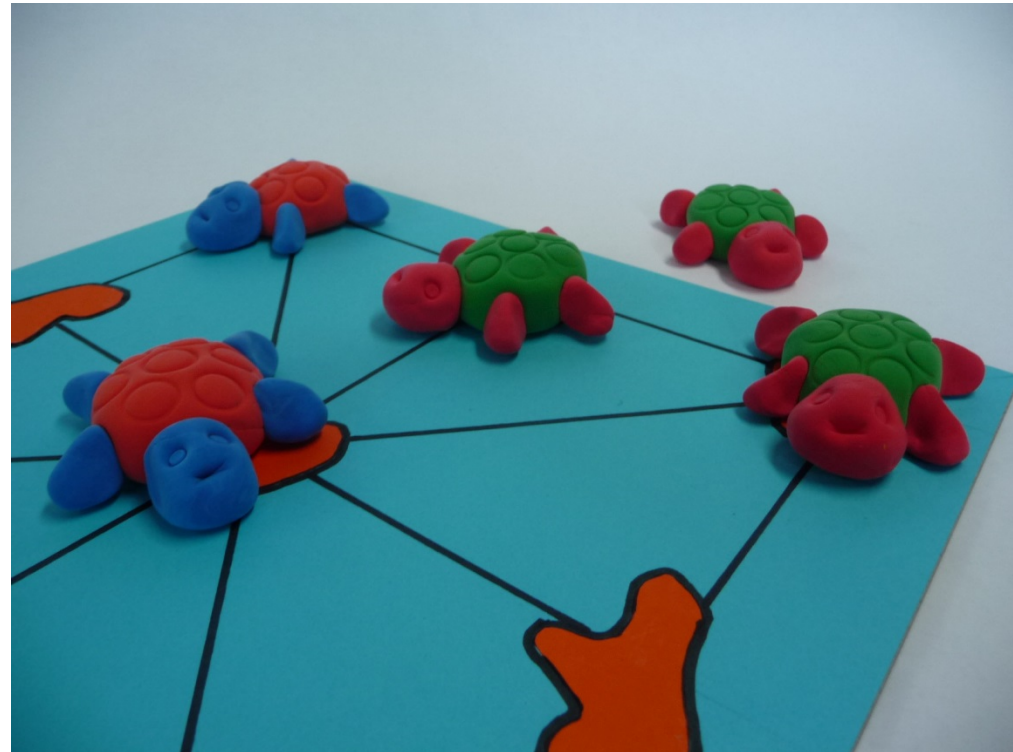

Jeux des tortues

Choisir et prendre 3 sachets de 28g de pâte model magic parmi les quatre couleurs disponible. Prendre 2 sachets et mélanger ensemble (il peut être intéressant de garder l'aspect marbrure). Faire quatre boules d'égale grosseur, mettre de côté.

Prendre le sachet restant, faire quatre boules d'égale grosseur, et diviser chaque boules en deux afin d'avoir 8 boules de même diamètre, mettre 4 de ces boules de côté. Séparer les quatre boules restante en quatre pour obtenir un total de 16 boulettes.

Reprendre les quatre boules les plus grosse et sur chacune d'elle y coller 4 boulettes repartie en x. joindre les quatre boules restante au quatre boules les plus grosses. Avec des outils créer les traits et attributs de chaque tortue.

Faire une planche de jeux carré à neuf zone de type tic tac toc. Chaque joueur pose à son tour une de ses tortues. Chacun essaie d'aligner trois tortues. Quand toutes les tortues sont sur le jeu (trois par joueurs) les joueur continuent à en bouger une à la fois... jusqu'à ce que trois tortues se trouvent en ligne.